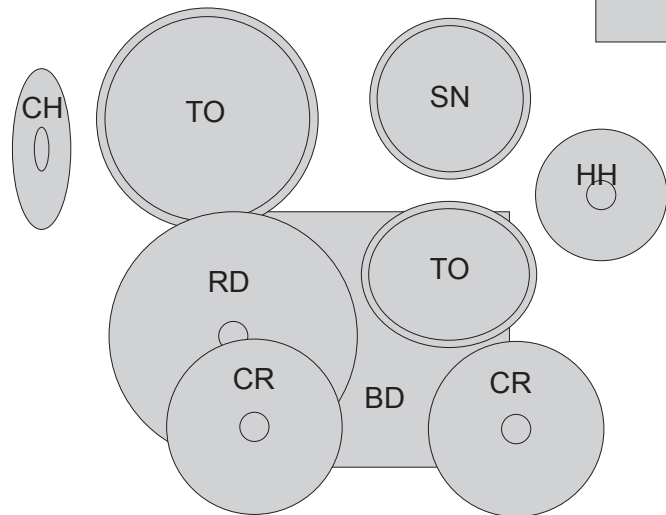

TRACKER Stageplan

PDP Drumset

3 x SM57 oder 2 x MD421 + 1 x SM57

1 x D112

2 x overhead kleinmembran kondensator

2 x DI Box für Sampler

1 x Steckdose für Sampler

MIXER

ASHDOWN ABM

1x15, 4x10

mit mikro (D112, MD421)
abnehmen

BASS

Fender Twees Twin

2 x 12"

mit mikro (SM57, MD421)
abnehmen

GIT.

Bass FX

1 x Steckdose

Guitar FX.

VOC.

1 x Steckdose